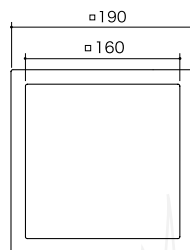

戸建向けの表札と露出型インターホンケースです。  
 緩やかなアールの掛かった半透明の樹脂と、スッキリとした  
 ステンレスの組み合わせで玄関をエレガントに演出。  
 半透明の樹脂はブラウンスモークとブラックスモークの  
 2色をご用意致しました。

グレースモーク

ブラウンスモーク

KS-NPC01S-N

グレースモーク

ブラウンスモーク

KS-NPC01S-P

※ 露出型1口用スイッチボックス対応

製品仕様

品番	サイズ(H×W×D)	材質		取付けねじ(付属)	用途
		表札	インターホン		
KS-NPC01S-N	90×190×56	カバー:ステンレス(SUS304)ヘアライン クリア塗装	カバー:ステンレス (SUS304)ヘアライン クリア塗装	フィッシャープラグ 6ナイロン M4用 2本(4本) バインドねじ SUS φ3.8×30 2本(4本) ワッシャー SUS 内径φ4.2 外形φ14 t1 2本(4本) ※( )はNPC01S-P	表札
KS-NPC01S-P	190×190×56	本体:ポリカーボネート	本体:ポリカーボネート		インターホンケース