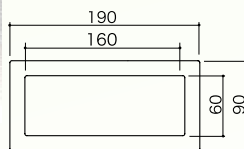

戸建向けの表札と露出型インターホンケースです。  
 緩やかなアールの掛かった半透明の樹脂と、スッキリとした  
 ステンレスの組み合わせで玄関をエレガントに演出。  
 半透明の樹脂はブラウンスモークとブラックスモークの  
 2色をご用意致しました。

グレースモーク

ブラウンスモーク

KS-NPC01S-N

グレースモーク

ブラウンスモーク

KS-NPC01S-P

※ 露出型1口用スイッチボックス対応

製品仕様

品番	サイズ(H×W×D)	材質		取付けねじ(付属)	用途
		表札	インターホン		
KS-NPC01S-N	90×190×56	カバー:ステンレス(SUS304)ヘアライン クリア塗装	カバー:ステンレス (SUS304)ヘアライン クリア塗装	フィッシャープラグ 6ナイロン M4用 2本(4本) バインドねじ SUS φ3.8×30 2本(4本) ワッシャー SUS 内径φ4.2 外形φ14 t1 2本(4本) ※( )はNPC01S-P	表札
KS-NPC01S-P	190×190×56	本体:ポリカーボネート	本体:ポリカーボネート		インターホンケース