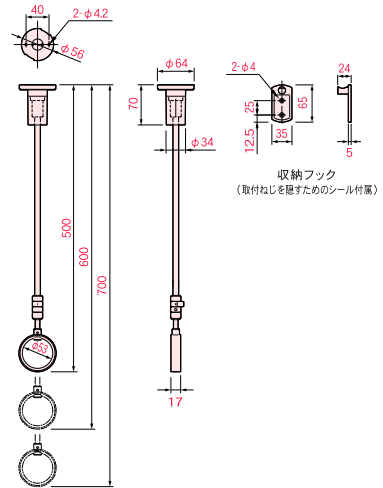

# KS-DA104A

片手で簡単取り外し 快適な室内空間を演出

- スペースを有効に活用できる天井付タイプ。
- ポールは3段階の高さ調整が可能です。
- ポールを2本設置して、竿を通して使う事も可能です。
- 未使用時はポールを取り外し、付属の専用フックに収納が可能。

## 室内物干(天吊りタイプ)

KS-DA104A [カバー: シルバーグレー+乳白/ポタン・リング: シルバーグレー] 本体価格 [1本] **¥3,900** (税込価格 ¥4,095)

- 材質 [ベース・ポール] / アルミニウム [カバー] / ABS樹脂 + PC樹脂 [ポタン・リング] / ABS樹脂
- 仕上 [ベース] / アクリル焼付塗装 [ポール] / アルマイト処理

## セット内容

本体 1本  
取付ねじ [ベース用] (なべタッピンねじ(SUS)φ4×35 2本)  
[収納フック用] (なべタッピンねじ(SUS)φ3×20 2本)

## 高さ調整可能

プッシュ操作で、簡単に高さ調整ができます。(500・600・700mm)