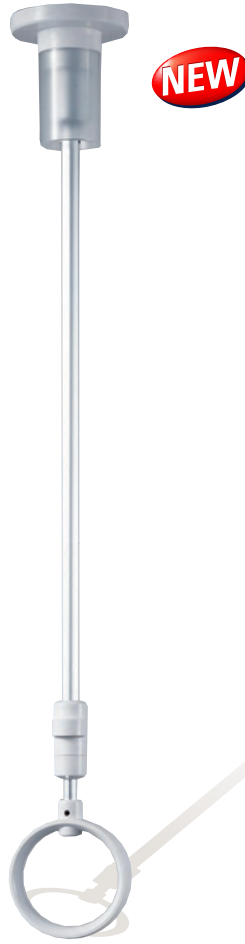

NASTA

キョーワナスタの室内用物干

ANGEL HANGER

# KS-DA104A

片手で簡単取り外し 快適な室内空間を演出

- スペースを有効に活用できる天井付タイプ。
- ポールは3段階の高さ調整が可能です。
- ポールを2本設置して、竿を通して使う事も可能です。
- 未使用時はポールを取り外し、付属の専用フックに収納が可能。

## 室内物干(天吊りタイプ)

KS-DA104A [カバー: シルバーグレー+乳白/ポタン・リング: シルバーグレー] 本体価格 [1本] **¥3,900** (税込価格 ¥4,095)

- 材質 [ベース・ポール] / アルミニウム [カバー] / ABS樹脂 + PC樹脂 [ポタン・リング] / ABS樹脂
- 仕上 [ベース] / アクリル焼付塗装 [ポール] / アルマイト処理

## セット内容

本体 1本  
取付ねじ [ベース用] (なべタッピンねじ(SUS)φ4×35 2本)  
[収納フック用] (なべタッピンねじ(SUS)φ3×20 2本)