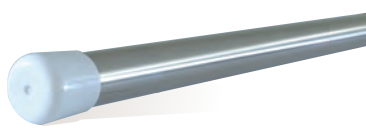

KS-DA12SP

室内用の物干竿です

室内物干用竿

KS-DA12SP φ25 長さ: 1206mm 本体価格 [1本] **¥1,500** (税込価格 ¥1,575)

- ●材質 / ステンレス