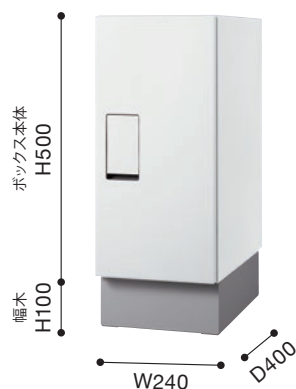

受取

発送

スマート

製品サイズ (mm) W160×H600×D400

レギュラー

製品サイズ (mm) W240×H600×D400

ビッグ

製品サイズ (mm) W450×H700×D400

カラーバリエーション

ボルドー ホワイト ライトグレー ブラック

※幅木 (共通色): ライトグレー

受取可能な最大サイズ (mm)
W130×H460×D350

350ml缶
24本入り
ケースが
納まります
(目安)

品番・本体価格 (税別価格)

KS-TLU160-S500 (ボックス本体) ¥52,000
KS-TLU160-SH100 (専用幅木) ¥12,500

カラーバリエーション