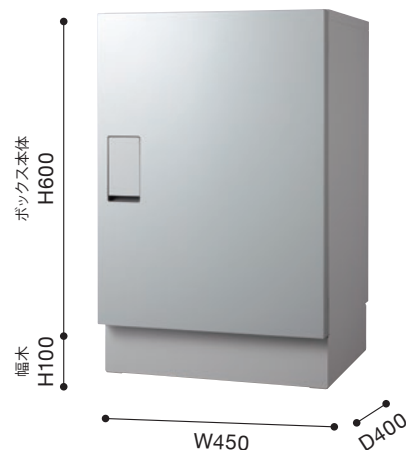

受取

発送

スマート

製品サイズ (mm) W160×H600×D400

レギュラー

製品サイズ (mm) W240×H600×D400

ビッグ

製品サイズ (mm) W450×H700×D400

カラーバリエーション

ボルドー ホワイト ライトグレー ブラック

※幅木 (共通色): ライトグレー

受取可能な最大サイズ (mm)
W130×H460×D350

350ml缶
24本入り
ケースが
納まります
(目安)

品番・本体価格 (税別価格)

KS-TLU160-S500 (ボックス本体) ¥52,000
KS-TLU160-SH100 (専用幅木) ¥12,500

カラーバリエーション