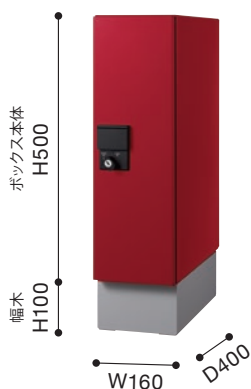

受取

発送

スマート

製品サイズ (mm) W160×H600×D400

レギュラー

製品サイズ (mm) W240×H600×D400

ビッグ

製品サイズ (mm) W450×H700×D400

カラーバリエーション

ボルドー ホワイト ライトグレー ブラック

※幅木 (共通色): ライトグレー

受取可能な最大サイズ (mm)
W130×H460×D350

350ml缶
24本入り
ケースが
納まります
(目安)

品番・本体価格 (税別価格)

KS-TLU160-S500 (ボックス本体) ¥52,000
KS-TLU160-SH100 (専用幅木) ¥12,500

カラーバリエーション