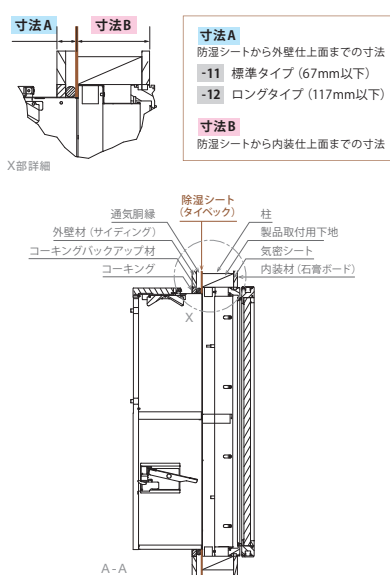

熱貫流率U (W/m<sup>2</sup>K) : 1.31 [ISO10077-1に規定される断熱性能計算方法を用いた計算値です。]  
※住宅の建物外皮の計算プログラムで使用できます。

**製品仕様** ご注文の際は、■部分の英数字をつなげてご注文ください。例) KS-ATSB002-LG-111-A 受注生産品です。(2018年9月下旬より順次出荷開始。納期約2週間)

品番	本体色 (2色よりお選びください)	本体		ダクト部		フロントパネルシート色 (下記よりお選びください)	本体価格 (税別価格)	サイズ (H×W)	仕上		材質		入数
		本体奥行き (寸法A)	ダクト部奥行き (寸法B)	ダクト部奥行き (寸法B)	ダクト部奥行き (寸法B)				フロントパネル	本体・ダクト部	本体・ダクト部・フロントパネル	屋内扉 サッシ	
KS-ATSB002	-LG ■ ライトグレー -DB ■ ダークブラウン	-11 標準タイプ (67mm以下) -12 ロングタイプ (117mm以下)	1	100~116mm	-A ■ シルバーメタル	¥220,000	屋外側 865×374 屋内側 894×384	表面 フッ素加工 塩化ビニル 樹脂	粉体 塗装	高耐食性 溶融めっき鋼板 t=0.8mm	PVC 樹脂色: ホワイト	Low-E ペアガラス (型ガラス)	1
			2	125~141mm	-B □ ホワイトウッド								
			3	155~171mm	-C ■ ライト ウォールナット								
			4	200~216mm	-D ■ ミディアム ウォールナット								
			5	225~241mm	-E ■ ダークオーク								

※製品詳細図、納り図を必ずご確認ください。※屋内扉は取付時に左右勝手がお選びいただけますが、屋外側の宅配ボックス本体扉は右勝手のみとなります。  
注) 本製品は木造住宅用となります。防火地域ではご使用いただけません。準防火地域ではご使用いただける場合がありますので、各種法令をご確認ください。  
注) 雨水が浸入しても荷物が濡れにくい防滴構造を採用しております。防水構造ではありませんので、強風雨や諸条件によっては荷物が濡れることがあります。  
注) 宅配物受取のため、お客様ご自身でシャチハタなど三文判をご用意のうえ、印鑑ケースに設置してください。

## 詳細図

## 製品取付に必要な開口寸法について

※インターホン機や水切りとの干渉にご注意ください。

380~382

890~892

1200~1300

壁面開口寸法  
H=890~892mm W=380~382mm

地面(仕上げ面)からの推奨高さ  
開口部天端高さ=1200~1300mm

仕上げ面