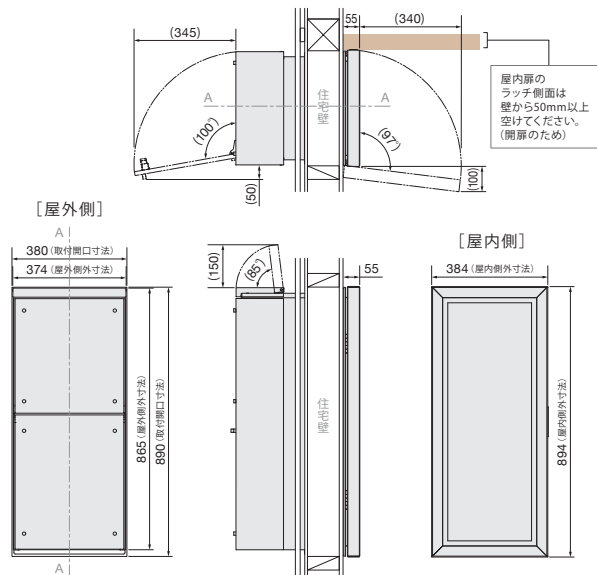

カラーバリエーション

特長

- ●郵便ポスト・宅配ボックスの屋内側受取扉には樹脂製サッシを採用し、高い気密と断熱性を有しています(特許出願中)。
- ●寒い日や台風の日や休日のお化粧前でも、家から出ずに郵便物や荷物が受け取れます。
- ●扉を開けなくても届いた荷物を確認できます。また屋内側受取扉には覗き込み防止のため光拡散効果のある型ガラスを採用しています。
- ●強化ガラスを採用し、屋外からの侵入に配慮しています。
- ●新規開発のロック機構を備えているため、キーや暗証番号はありません。
- ●ポスト部には盗難配慮機構「ナスタガード」付(意匠登録済)。

熱貫流率U (W/m²K) : 1.31 [ISO10077-1に規定される断熱性能計算方法を用いた計算値です。]
※住宅の建物外皮の計算プログラムで使用できます。

製品仕様 ご注文の際は、■部分の英数字をつなげてご注文ください。例) KS-ATSB002-LG-111-A 受注生産品です。(2018年9月下旬より順次出荷開始。納期約2週間)

品番	本体色 (2色よりお選びください)	本体		ダクト部		フロントパネルシート色 (下記よりお選びください)	本体価格 (税別価格)	サイズ (H×W)	仕上		材質		入数	
		本体奥行き (寸法A)	ダクト部奥行き (寸法B)	ダクト部奥行き (寸法B)	ダクト部奥行き (寸法B)				フロントパネル	本体・ダクト部	本体・ダクト部・フロントパネル	屋内扉 サッシ		ガラス
KS-ATSB002	-LG ■ ライトグレー -DB ■ ダークブラウン	-11 標準タイプ (67mm以下) -12 ロングタイプ (117mm以下)	1	100~116mm	-A ■ シルバーメタル	¥220,000	屋外側 865×374 屋内側 894×384	表面 フッ素加工 塩化ビニル 樹脂	粉体 塗装	高耐食性 溶融めっき鋼板 t=0.8mm	PVC 樹脂色: ホワイト	Low-E ペアガラス (型ガラス)	1	
			2	125~141mm	-B □ ホワイトウッド									
			3	155~171mm	-C ■ ライト ウォールナット									
			4	200~216mm	-D ■ ミディアム ウォールナット									
			5	225~241mm	-E ■ ダークオーク									

※製品詳細図、納り図を必ずご確認ください。※屋内扉は取付時に左右勝手がお選びいただけますが、屋外側の宅配ボックス本体扉は右勝手のみとなります。
注) 本製品は木造住宅用となります。防火地域ではご使用いただけません。準防火地域ではご使用いただける場合がありますので、各種法令をご確認ください。
注) 雨水が浸入しても荷物が濡れにくい防滴構造を採用しております。防水構造ではありませんので、強風雨や諸条件によっては荷物が濡れることがあります。
注) 宅配物受取のため、お客様ご自身でシャチハタなど三文判をご用意のうえ、印鑑ケースに設置してください。

詳細図

納り図 (一般施工図)

製品取付に必要な開口寸法について

※インターホン機や水切りとの干渉にご注意ください。

380~382

890~892

1200~1300

壁面開口寸法
H=890~892mm W=380~382mm

地面(仕上げ面)からの推奨高さ
開口部天端高さ=1200~1300mm

仕上げ面

工法別 ダクト部奥行き(寸法B) 適合早見表

※施工図面を必ずご確認ください。

■ 木造軸組工法

内断熱工法	面合板なし	⇒ 1	100~116mm
	面合板あり	⇒ 2	125~141mm
外断熱工法	面合板あり	⇒ 5	225~241mm

■ 木造枠組壁工法

内断熱工法	2×4工法	⇒ 1	100~116mm
	2×6工法	⇒ 3	155~171mm
	2×8工法	⇒ 4	200~216mm
外断熱工法	2×4工法	⇒ 4	200~216mm