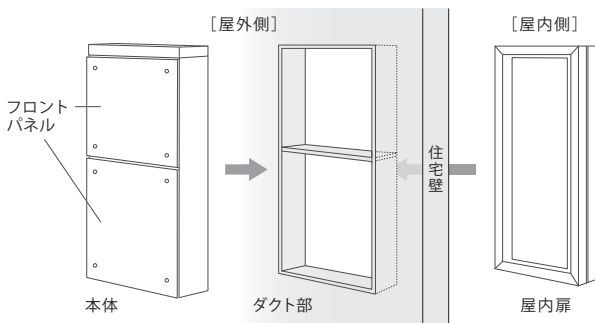

熱貫流率U (W/m<sup>2</sup>K): 1.31

[ISO 10077-1に規定される断熱性能計算方法を用いた計算値です。]

※住宅の建物外皮の計算プログラムで使用できます。

新規開発のロック機構

屋内 (受取側) からのみ解除できる機構で防犯性にも配慮。取出後は扉を閉めると自動でロックされます。

印鑑ケース

不在時でも荷物の受け取りができるよう、扉の内側に印鑑ケースが設けてあります。(印鑑は付属しておりません。)

表示ステッカー

「POST」「OPEN」「宅配ボックス」を表示するためのステッカーを同梱してあります。

## 特長

- 郵便ポスト・宅配ボックスの屋内側受取扉には樹脂製サッシを採用し、高い気密と断熱性を有しています(特許出願中)。
- 寒い日や台風の日や休日のお化粧前でも、家から出ずに郵便物や荷物が受け取れます。
- 扉を開けなくても届いた荷物を確認できます。また屋内側受取扉には覗き込み防止のため光拡散効果のある型ガラスを採用しています。
- 強化ガラスを採用し、屋外からの侵入に配慮しています。
- 新規開発のロック機構を備えているため、キーや暗証番号はありません。
- ポスト部には盗難配慮機構「ナスタガード」付(意匠登録済)。