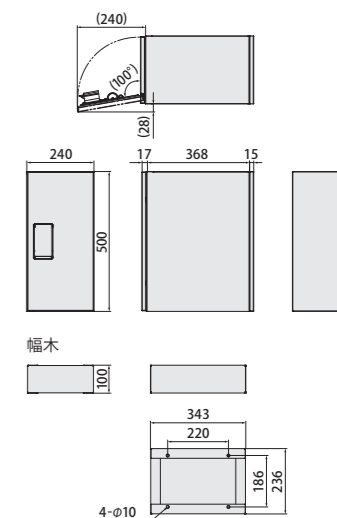

REGULAR

KS-TLT240-S500

受取・発送対応 宅配ボックス 前入前出/防滴タイプ

受取可能な最大サイズ※

H440×W175×D310

みかん箱5kg
相当の大きさの箱が
納まります(目安)

詳細図

ボックス本体