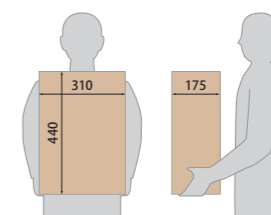

後付設置に対応

REGULAR

KS-TLT240-S500

受取・発送対応 宅配ボックス 前入前出/防滴タイプ

受取可能な最大サイズ※

H440×W175×D310

みかん箱5kg
相当の大きさの箱が
納まります(目安)

詳細図

ボックス本体

カラーバリエーション

ホワイト(W) ライトグレー(L) ブラック(BK)

製品仕様 ご注文の際は、■部分の英数字をつけてご注文ください。例) KS-TLT240-S500-W

	品番	色(3色よりお選びください)	本体価格 (税別価格)	サイズ(H×W×D) (ボックス内寸法)	受取可能な最大サイズ (H×W×D)※	錠前	仕上		材質		付属品	質量	入数
							本体	扉	本体	扉			
ボックス 本体	KS-TLT240-S500	-W □ ホワイト -L ■ ライトグレー -BK ■ ブラック	¥65,000	500×240×400 (462×175×315)	450×175×310	プッシュ ボタン錠	粉体塗装	粉体塗装	高純度 フェライト ステンレス t=0.8mm	高純度 フェライト ステンレス t=1.0mm	スノコ 非常解錠キー	1個 2本	7.5kg 1
幅木	KS-TLT240-SH100-L	■ ライトグレー	¥14,000	100×236×343	—	—	—	—	—	—	—	1.5kg 1	

SMART

KS-TLU160-S500

受取・発送対応 宅配ボックス 前入前出/防滴タイプ

受取可能な最大サイズ※

H440×W130×D330

350ml缶
24本入りケースが
納まります(目安)

カラーバリエーション

ホワイト(W) ライトグレー(L) ブラック(BK) ボルドー(BD)