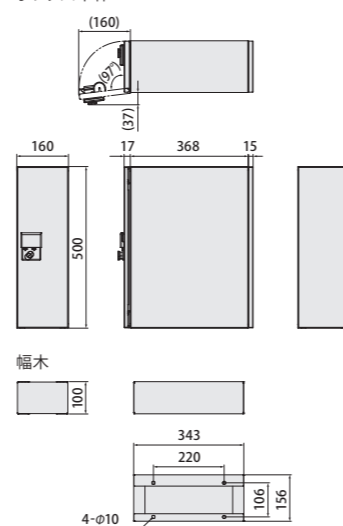

SMART

KS-TLU160-S500

受取・発送対応 宅配ボックス 前入前出/防滴タイプ

受取可能な最大サイズ※

H440×W130×D330

350ml缶
24本入りケースが
納まります(目安)

カラーバリエーション

ホワイト(W) ライトグレー(L) ブラック(BK) ボルドー(BD)

詳細図

ボックス本体

製品仕様 ご注文の際は、■部分の英数字をつけてご注文ください。例) KS-TLU160-S500-W

	品番	色(4色よりお選びください)	本体価格 (税別価格)	サイズ(H×W×D) (ボックス内寸法)	受取可能な最大サイズ (H×W×D)※	錠前	仕上		材質		付属品	質量	入数
							本体	扉	本体	扉			
ボックス 本体	KS-TLU160-S500	-W □ ホワイト -L ■ ライトグレー -BK ■ ブラック -BD ■ ボルドー	¥52,000	500×160×400 (470×133×353)	440×130×330	プッシュ ボタン錠	粉体塗装	粉体塗装	高純度 フェライト ステンレス t=0.8mm	高純度 フェライト ステンレス t=1.0mm	スノコ 非常解錠キー	2個 2本	5.4kg 1
幅木	KS-TLU160-SH100-L	■ ライトグレー	¥12,500	100×156×343	—	—	—	—	—	—	—	1.3kg 1	

BIG

KS-TLT450-S600

受取・発送対応 宅配ボックス 前入前出/防滴タイプ

受取可能な最大サイズ※

H540×W370×D330

ペットボトル
2ℓ×6本 2箱分が
納まります(目安)

詳細図

ボックス本体