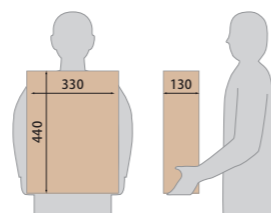

SMART

KS-TLU160-S500

受取・発送対応 宅配ボックス 前入前出/防滴タイプ

受取可能な最大サイズ※

H440×W130×D330

350ml缶
24本入りケースが
納まります(目安)

カラーバリエーション

ホワイト(W) ライトグレー(L) ブラック(BK) ボルドー(BD)

詳細図

ボックス本体

製品仕様 ご注文の際は、■部分の英数字をつけてご注文ください。例) KS-TLU160-S500-W

	品番	色(4色よりお選びください)	本体価格 (税別価格)	サイズ(H×W×D) (ボックス内寸法)	受取可能な最大サイズ (H×W×D)※	錠前	仕上		材質		付属品	質量	入数
							本体	扉	本体	扉			
ボックス 本体	KS-TLU160-S500	-W □ ホワイト -L ■ ライトグレー -BK ■ ブラック -BD ■ ボルドー	¥52,000	500×160×400 (470×133×353)	440×130×330	プッシュ ボタン錠	粉体塗装	粉体塗装	高純度 フェライト ステンレス t=0.8mm	高純度 フェライト ステンレス t=1.0mm	スノコ 非常解錠キー	2個 2本	5.4kg 1
幅木	KS-TLU160-SH100-L	■ ライトグレー	¥12,500	100×156×343	—	—	—	—	—	—	—	1.3kg 1	

BIG

KS-TLT450-S600

受取・発送対応 宅配ボックス 前入前出/防滴タイプ

受取可能な最大サイズ※

H540×W370×D330

ペットボトル
2ℓ×6本 2箱分が
納まります(目安)

詳細図

ボックス本体