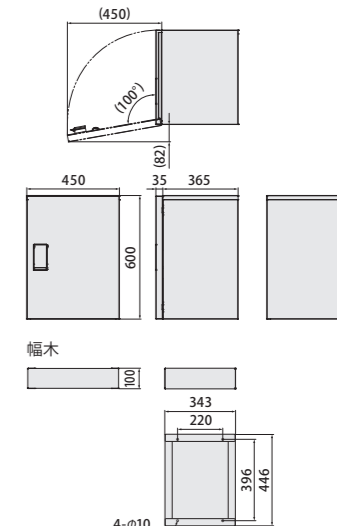

詳細図

ボックス本体

製品仕様 ご注文の際は、■部分の英数字をつけてご注文ください。例) KS-TLU160-S500-W

	品番	色(4色よりお選びください)	本体価格 (税別価格)	サイズ(H×W×D) (ボックス内寸法)	受取可能な最大サイズ (H×W×D)※	錠前	仕上		材質		付属品	質量	入数
							本体	扉	本体	扉			
ボックス 本体	KS-TLU160-S500	-W □ ホワイト -L ■ ライトグレー -BK ■ ブラック -BD ■ ボルドー	¥52,000	500×160×400 (470×133×353)	440×130×330	プッシュ ボタン錠	粉体塗装	粉体塗装	高純度 フェライト ステンレス t=0.8mm	高純度 フェライト ステンレス t=1.0mm	スノコ 非常解錠キー	2個 2本	5.4kg 1
幅木	KS-TLU160-SH100-L	■ ライトグレー	¥12,500	100×156×343	—	—	—	—	—	—	—	1.3kg 1	

BIG

KS-TLT450-S600

受取・発送対応 宅配ボックス 前入前出/防滴タイプ

受取可能な最大サイズ※

H540×W370×D330

ペットボトル
2ℓ×6本 2箱分が
納まります(目安)

詳細図

ボックス本体