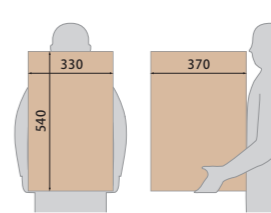

詳細図

ボックス本体

製品仕様 ご注文の際は、■部分の英数字をつけてご注文ください。例) KS-TLU160-S500-W

	品番	色(4色よりお選びください)	本体価格 (税別価格)	サイズ(H×W×D) (ボックス内寸法)	受取可能な最大サイズ (H×W×D)※	錠前	仕上		材質		付属品	質量	入数
							本体	扉	本体	扉			
ボックス 本体	KS-TLU160-S500	-W □ ホワイト -L ■ ライトグレー -BK ■ ブラック -BD ■ ボルドー	¥52,000	500×160×400 (470×133×353)	440×130×330	プッシュ ボタン錠	粉体塗装	粉体塗装	高純度 フェライト ステンレス t=0.8mm	高純度 フェライト ステンレス t=1.0mm	スノコ 非常解錠キー	2個 2本	5.4kg 1
幅木	KS-TLU160-SH100-L	■ ライトグレー	¥12,500	100×156×343	—	—	—	—	—	—	—	1.3kg 1	

BIG

KS-TLT450-S600

受取・発送対応 宅配ボックス 前入前出/防滴タイプ

受取可能な最大サイズ※

H540×W370×D330

ペットボトル
2ℓ×6本 2箱分が
納まります(目安)

詳細図

ボックス本体