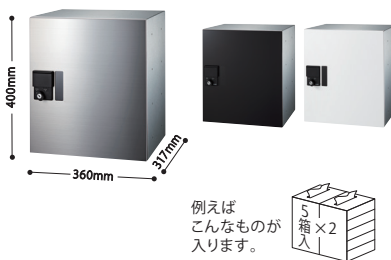

小型なのに見た目以上の収納力!

幅280mmタイプ NEW!

ポストに入らない
小型宅配物が入ります。

高さ200mmタイプ KS-TLP280LB-S200
本体価格 (税別価格) ¥42,000

例えば
こんなものが
入ります。

高さ400mmタイプ KS-TLP280LB-S400
本体価格 (税別価格) ¥50,000

例えば
こんなものが
入ります。

高さ600mmタイプ KS-TLP280LB-S600
本体価格 (税別価格) ¥70,000

幅360mmタイプ ブラックとホワイトが新登場!

ポストに入らない
小型宅配物が入ります。

高さ200mmタイプ KS-TLP360LB-S200
本体価格 (税別価格) ¥42,000

例えば
こんなものが
入ります。

高さ400mmタイプ KS-TLP360LB-S400
本体価格 (税別価格) ¥50,000

例えば
こんなものが
入ります。

高さ600mmタイプ KS-TLP360LB-S600
本体価格 (税別価格) ¥70,000