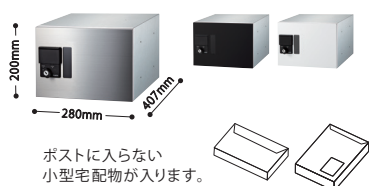

小型なのに見た目以上の収納力!

幅280mmタイプ NEW!

ポストに入らない
小型宅配物が入ります。

高さ200mmタイプ KS-TLP280LB-S200
本体価格 (税別価格) ¥42,000

例えば
こんなものが
入ります。

高さ400mmタイプ KS-TLP280LB-S400
本体価格 (税別価格) ¥50,000

例えば
こんなものが
入ります。

高さ600mmタイプ KS-TLP280LB-S600
本体価格 (税別価格) ¥70,000

幅360mmタイプ ブラックとホワイトが新登場!

ポストに入らない
小型宅配物が入ります。

高さ200mmタイプ KS-TLP360LB-S200
本体価格 (税別価格) ¥42,000

例えば
こんなものが
入ります。

高さ400mmタイプ KS-TLP360LB-S400
本体価格 (税別価格) ¥50,000

例えば
こんなものが
入ります。

高さ600mmタイプ KS-TLP360LB-S600
本体価格 (税別価格) ¥70,000