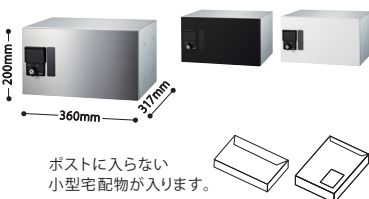

小型なのに見た目以上の収納力!

幅280mmタイプ NEW!

ポストに入らない
小型宅配物が入ります。

高さ200mmタイプ KS-TLP280LB-S200
本体価格 (税別価格) ¥42,000

例えば
こんなものが
入ります。

高さ400mmタイプ KS-TLP280LB-S400
本体価格 (税別価格) ¥50,000

例えば
こんなものが
入ります。

高さ600mmタイプ KS-TLP280LB-S600
本体価格 (税別価格) ¥70,000

幅360mmタイプ ブラックとホワイトが新登場!

ポストに入らない
小型宅配物が入ります。

高さ200mmタイプ KS-TLP360LB-S200
本体価格 (税別価格) ¥42,000

例えば
こんなものが
入ります。

高さ400mmタイプ KS-TLP360LB-S400
本体価格 (税別価格) ¥50,000

例えば
こんなものが
入ります。

高さ600mmタイプ KS-TLP360LB-S600
本体価格 (税別価格) ¥70,000